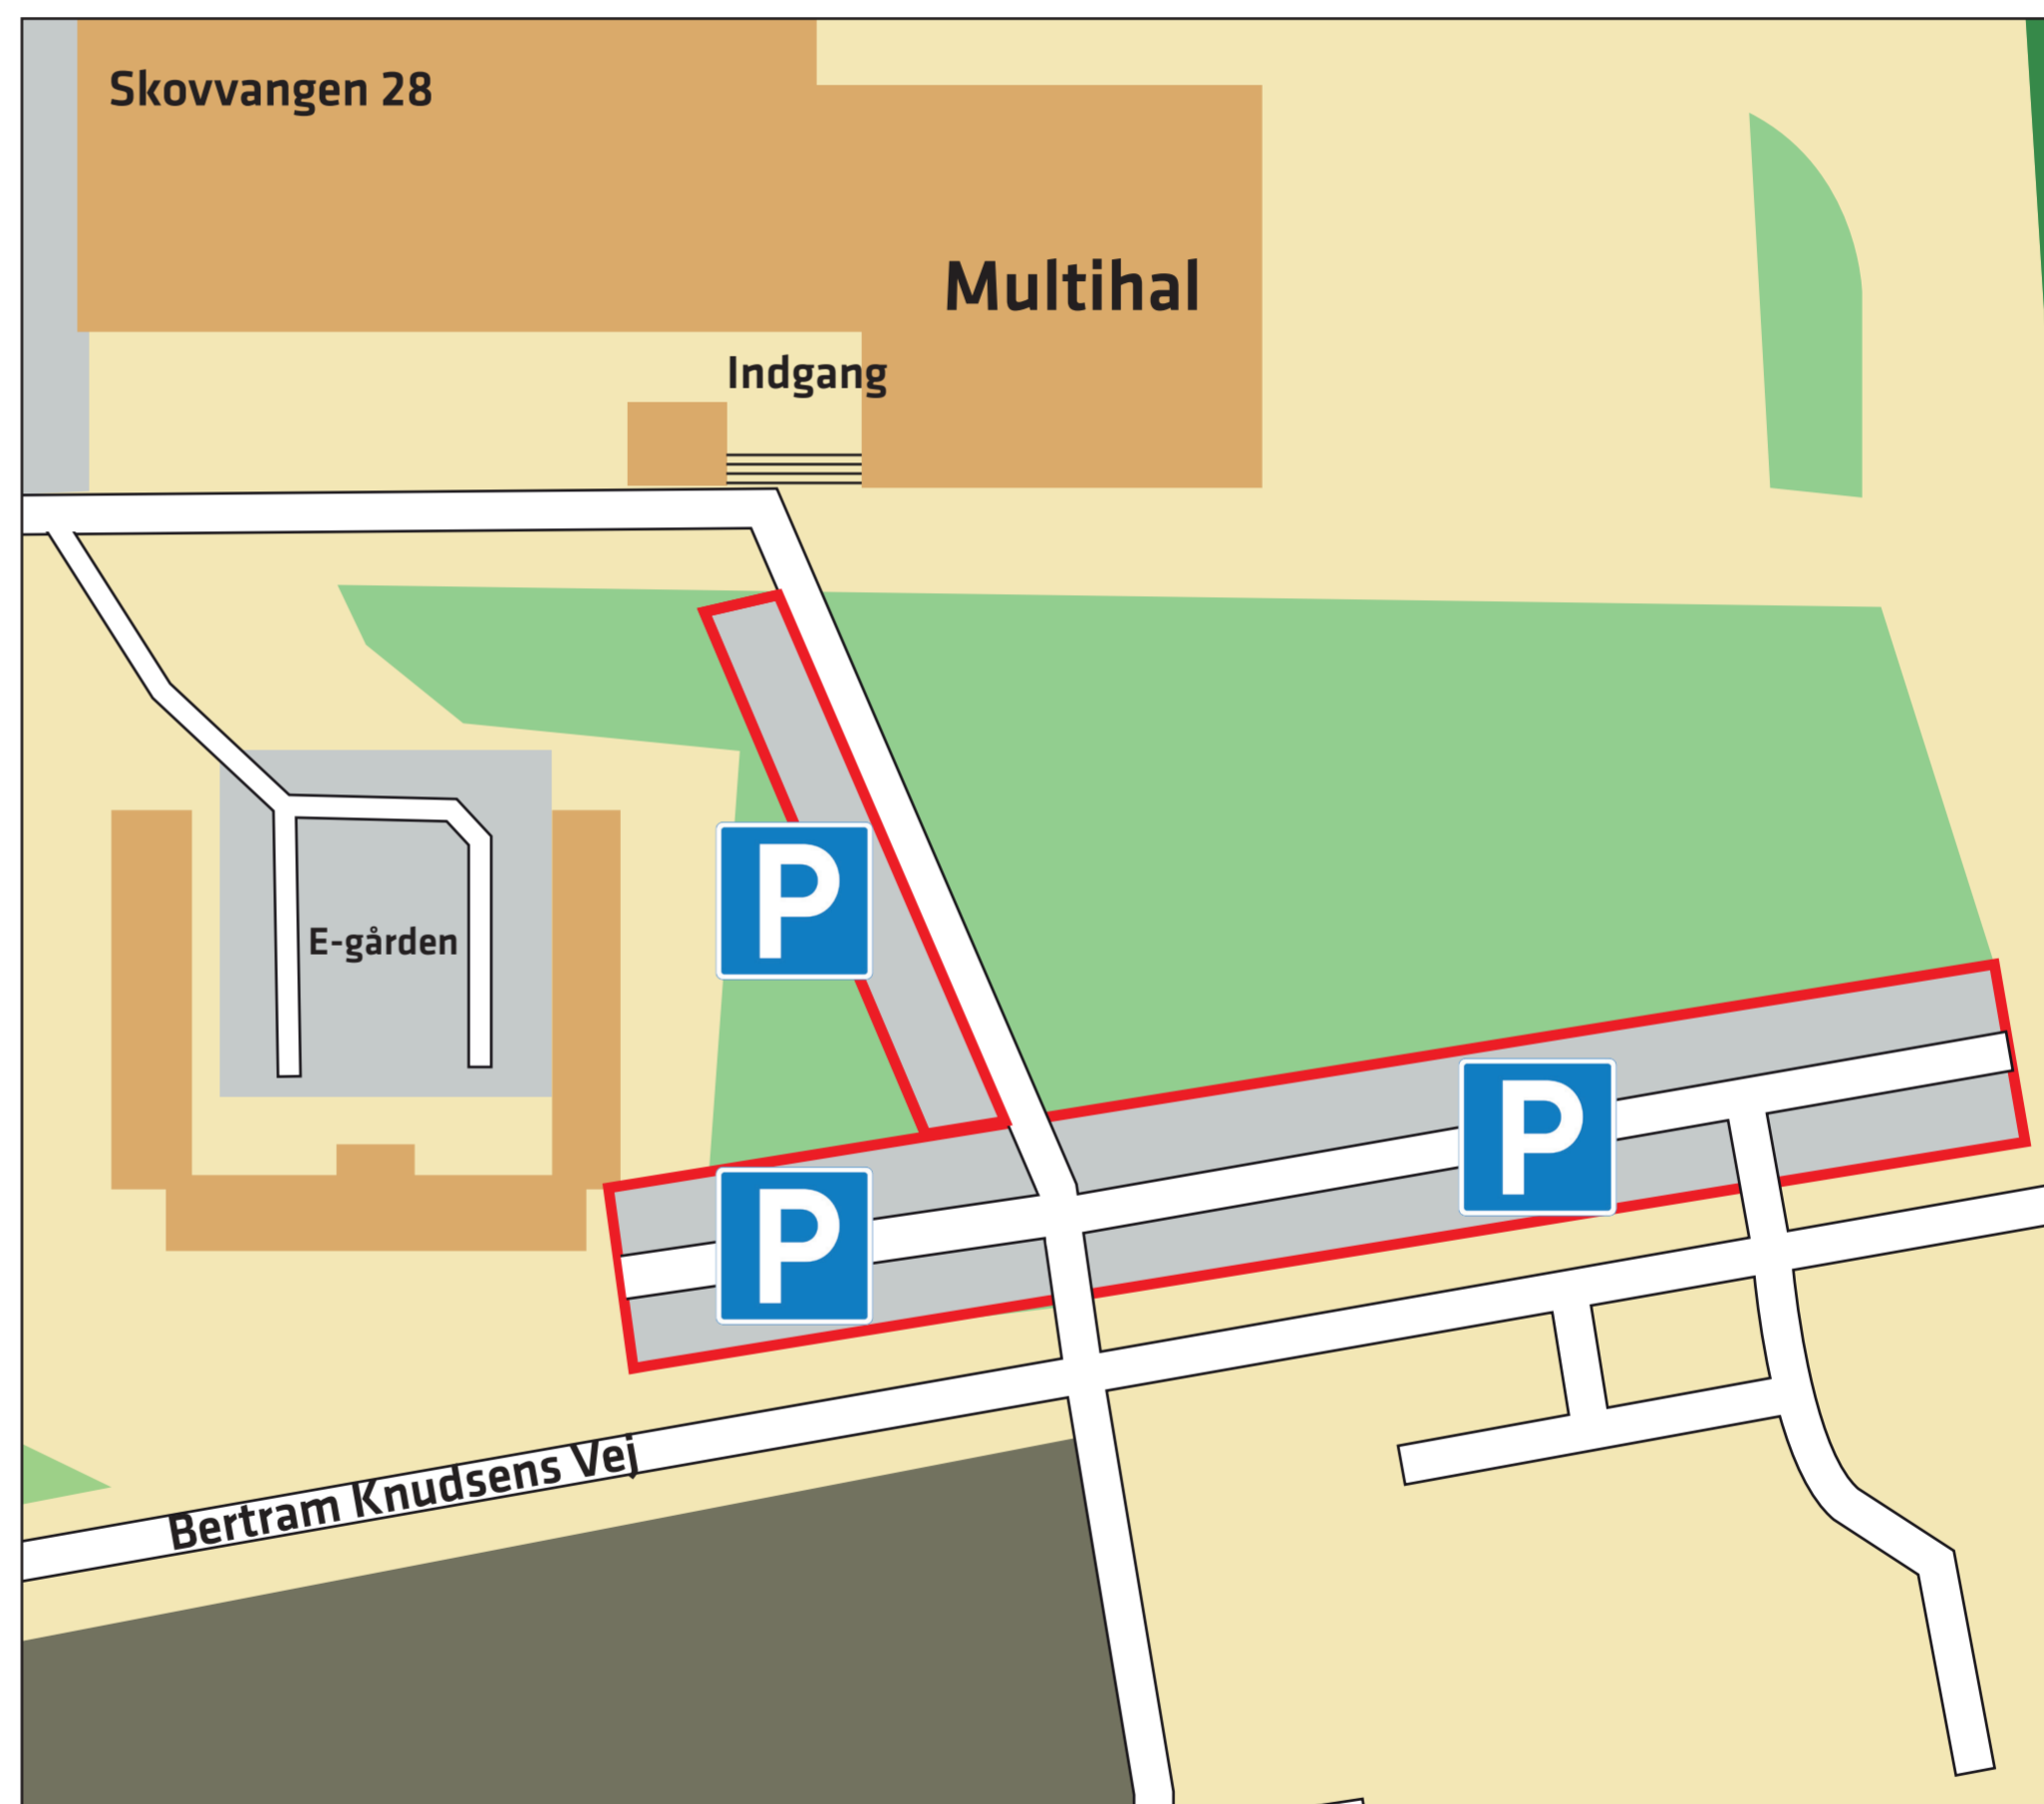

Parkerer du her, skal bilen registreres

Alle, der benytter parkeringspladserne ved Multihallen/Bertram Knudsens Vej, skal registreres. Er bilen ikke registreret, risikerer man at blive pålagt en kontrolafgift på p.t. 790 kr.

Registreringskravet gælder på parkeringsområderne markeret med rødt, mens der er fri parkering på Skovvangens øvrige parkeringspladser.

For at sikre parkeringspladser til alle, der har ærinde på HANSEBERG, er der indgået en aftale med ParkZone.

Der er opsat tablets til daglig registrering af bilens registreringsnummer ved indgangen til Multihallen, men der er også mulighed for at blive langtidsregistreret ved henvendelse i receptionen på Skovvangen 28.

Der er 2 opladningspladser til elbiler ved E-gården.

HANSEBERG